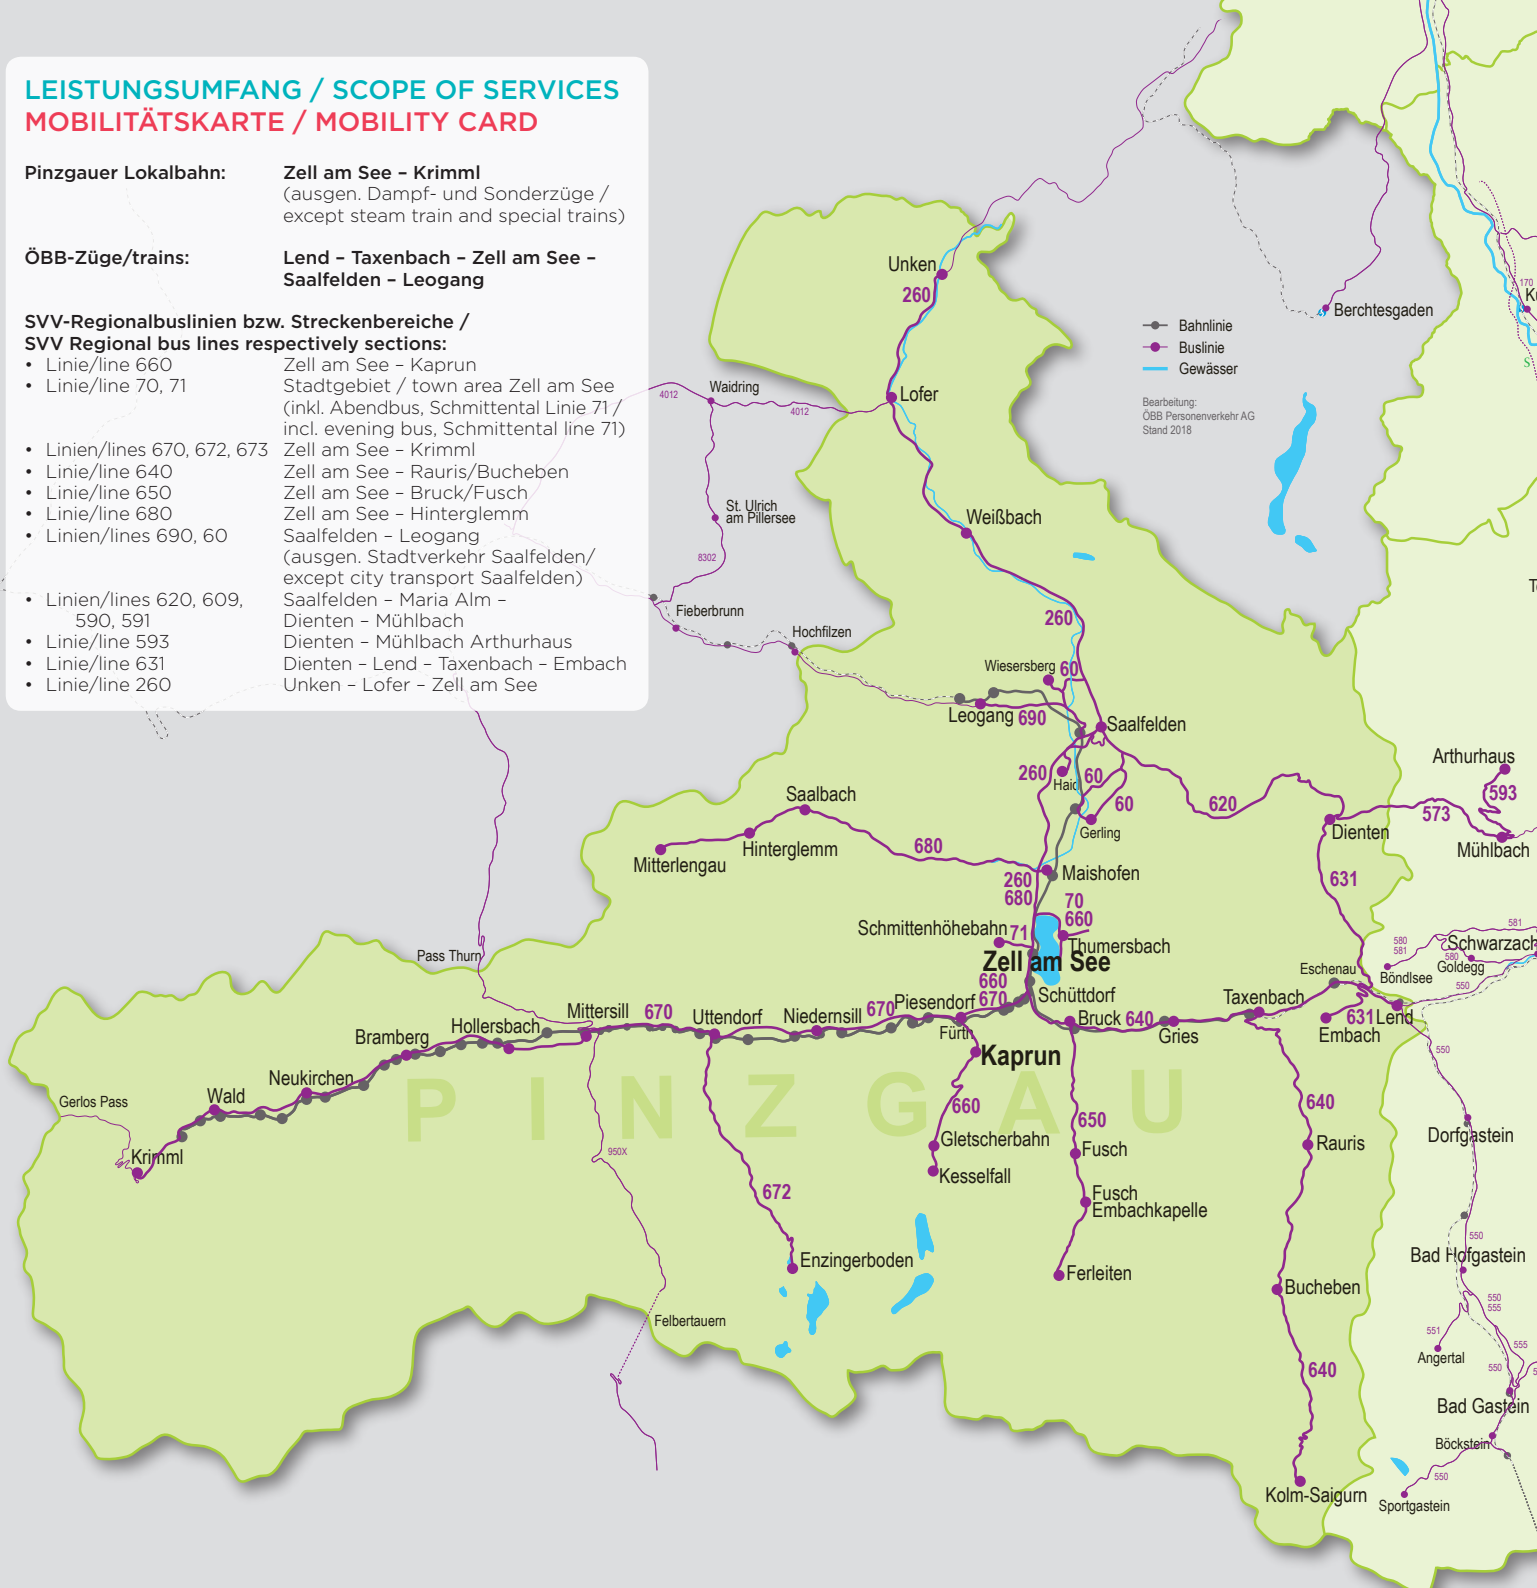

LEISTUNGSUMFANG / SCOPE OF SERVICES MOBILITÄTSKARTE / MOBILITY CARD

Pinzgauer Lokalbahn: Zell am See - Krimml
(ausgen. Dampf- und Sonderzüge /
except steam train and special trains)

ÖBB-Züge/trains: Lend - Taxenbach - Zell am See -
Saalfelden - Leogang

**SVV-Regionalbuslinien bzw. Streckenbereiche /
SVV Regional bus lines respectively sections:**

- Linie/line 660
- Linie/line 70, 71

- Linien/lines 670, 672, 673
- Linie/line 640
- Linie/line 650
- Linie/line 680
- Linien/lines 690, 60

- Linien/lines 620, 609,
590, 591
- Linie/line 593
- Linie/line 631
- Linie/line 260

Zell am See - Kaprun
Stadtgebiet / town area Zell am See
(inkl. Abendbus, Schmittental Linie 71 /
incl. evening bus, Schmittental line 71)
Zell am See - Krimml
Zell am See - Rauris/Bucheoben
Zell am See - Bruck/Fusch
Zell am See - Hinterglemm
Saalfelden - Leogang
(ausgen. Stadtverkehr Saalfelden/
except city transport Saalfelden)
Saalfelden - Maria Alm -
Dienten - Mühlbach
Dienten - Mühlbach Arthurhaus
Dienten - Lend - Taxenbach - Embach
Unken - Lofer - Zell am See