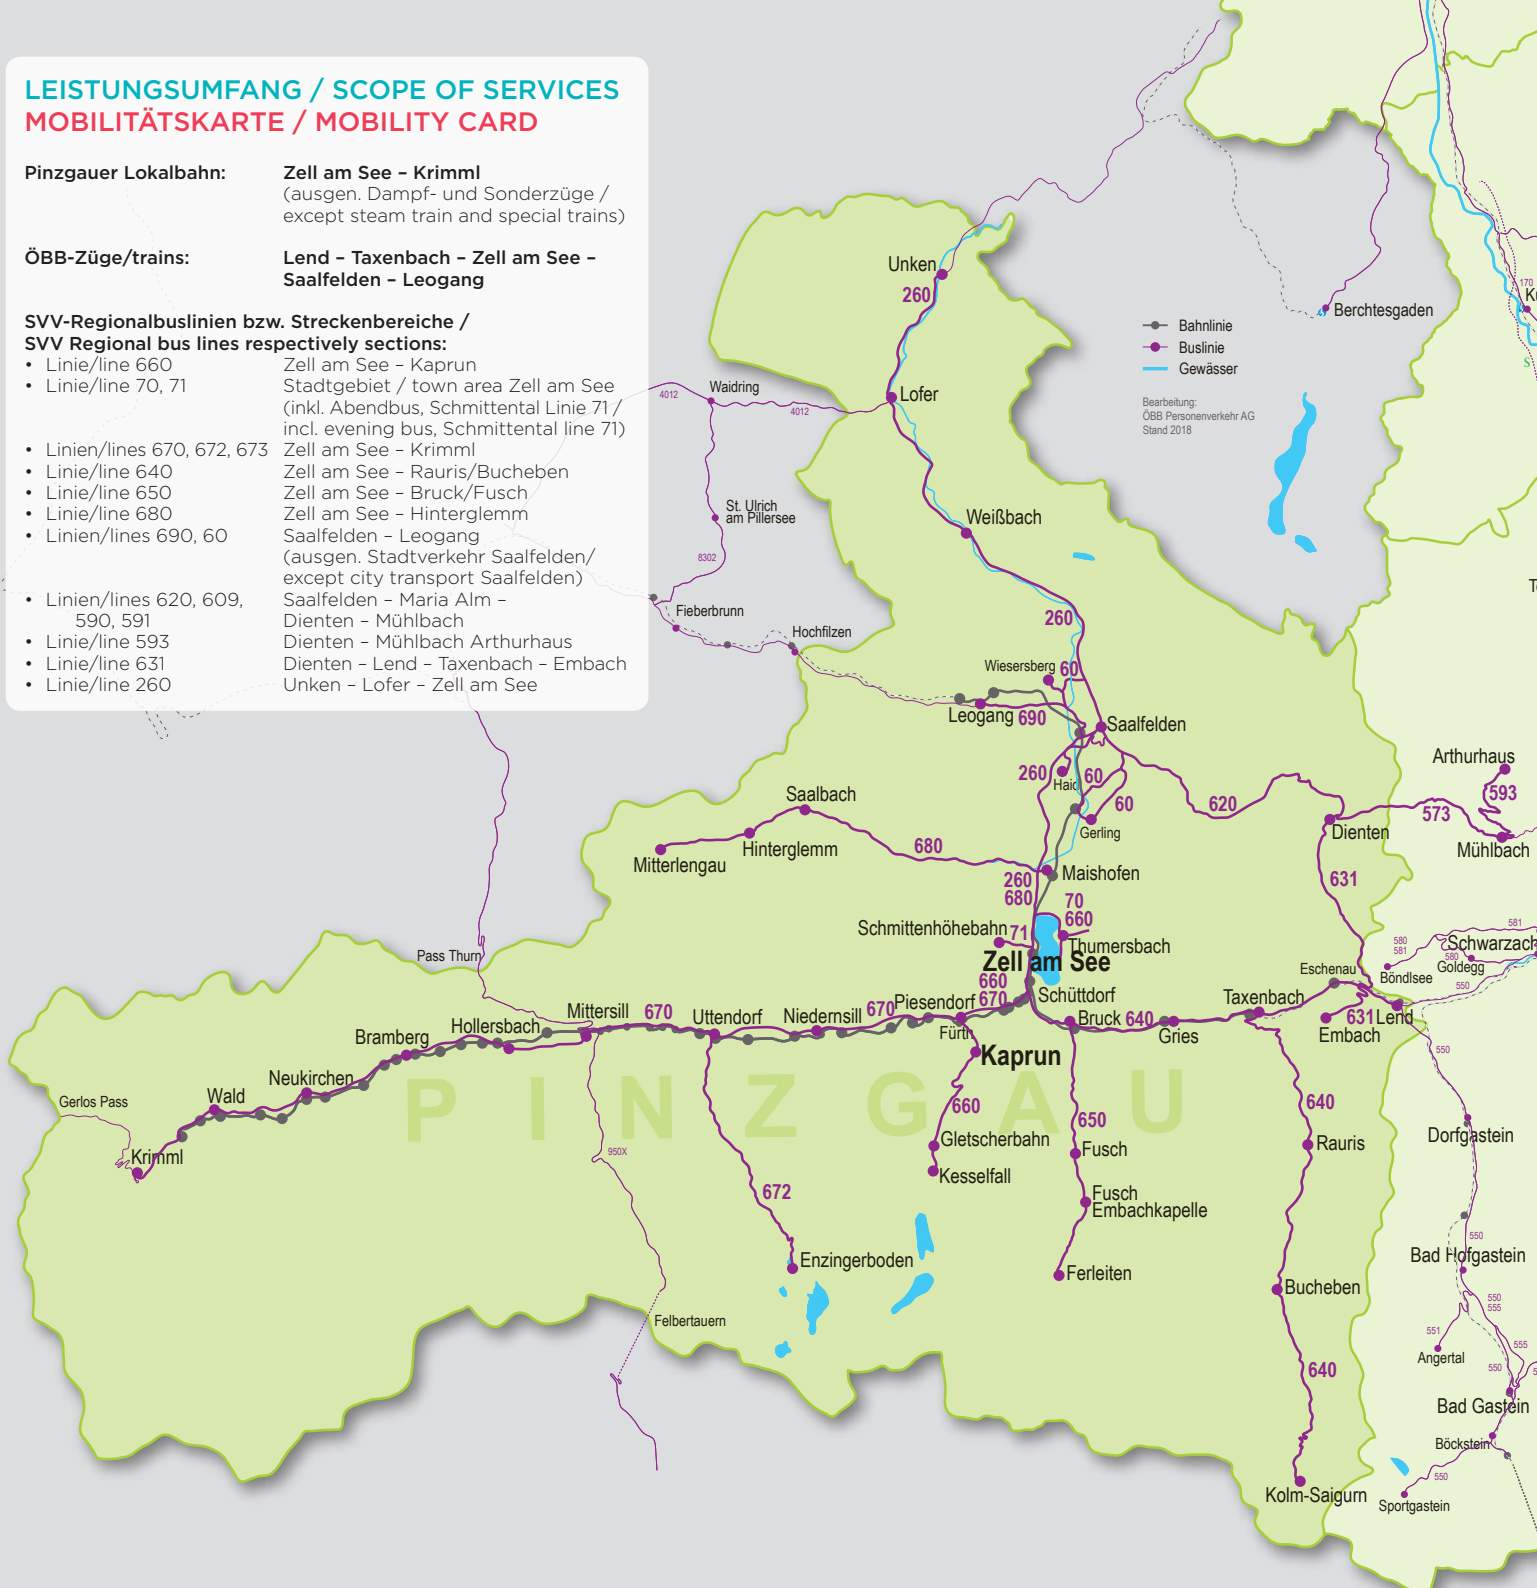

LEISTUNGSUMFANG / SCOPE OF SERVICES MOBILITÄTSKARTE / MOBILITY CARD

Pinzgauer Lokalbahn: Zell am See - Krimml
(ausgen. Dampf- und Sonderzüge /
except steam train and special trains)

ÖBB-Züge/trains: Lend - Taxenbach - Zell am See -
Saalfelden - Leogang

**SVV-Regionalbuslinien bzw. Streckenbereiche /
SVV Regional bus lines respectively sections:**

- Linie/line 660
- Linie/line 70, 71

- Linien/lines 670, 672, 673
- Linie/line 640
- Linie/line 650
- Linie/line 680
- Linien/lines 690, 60

- Linien/lines 620, 609,
  590, 591
- Linie/line 593
- Linie/line 631
- Linie/line 260

Zell am See - Kaprun
Stadtgebiet / town area Zell am See
(inkl. Abendbus, Schmittental Linie 71 /
incl. evening bus, Schmittental line 71)
Zell am See - Krimml
Zell am See - Rauris/Bucheoben
Zell am See - Bruck/Fusch
Zell am See - Hinterglemm
Saalfelden - Leogang
(ausgen. Stadtverkehr Saalfelden/
except city transport Saalfelden)
Saalfelden - Maria Alm -
Dienten - Mühlbach
Dienten - Mühlbach Arthurhaus
Dienten - Lend - Taxenbach - Embach
Unken - Lofer - Zell am See